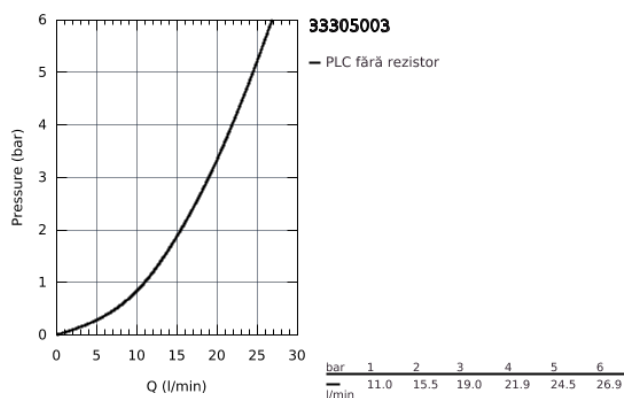

33 305 003 EUROSMART BATERIE CADĂ MONOCOMANDĂ 1/2"

DESCRIEREA PRODUSULUI

- montaj pe perete
- mâner din metal
- cartuș ceramic de 46 mm cu GROHE SilkMove
- suprafață cromată GROHE StarLight
- GROHE FastFixation escutcheon with covered fixation
- compus din:
 - set for final installation (19 450 003)
 - cu corp încastrat
 - limitator de debit reglabil
 - divertor cu revenire automată: cadă/duș
 - ornament metalic
 - element de etanșizare mască aparentă și arbore
 - limitator de temperatură opțional cu nr. de referință 46 308
- professional edition

33 305 003 EUROSMART BATERIE CADĂ MONOCOMANDĂ 1/2"

PIESE DE SCHIMB

- 1: lever (Order-nr. 48549000)
- 2: Şild (Order-nr. 46905000)
- 3: capac (Order-nr. 06874000)
- 4: Cartuş (Order-nr. 46048000)
- 5: Comutator (Order-nr. 46737000)
- 6: Limitator de temperatură (Order-nr. 46308000)*
- 7: Set extensie (Order-nr. 46191000)*
- 8: Set extensie (Order-nr. 46343000)*