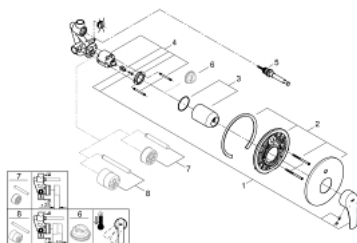

33 305 003 EUROSMART BATERIE CADĂ MONOCOMANDĂ 1/2"

DESCRIEREA PRODUSULUI

- montaj pe perete
- mâner din metal
- cartuș ceramic de 46 mm cu GROHE SilkMove
- suprafață cromată GROHE StarLight
- GROHE FastFixation escutcheon with covered fixation
- compus din:
 - set for final installation (19 450 003)
 - cu corp încastrat
 - limitator de debit reglabil
 - divertor cu revenire automată: cadă/duș
 - ornament metalic
 - element de etanșizare mască aparentă și arbore
 - limitator de temperatură opțional cu nr. de referință 46 308
- professional edition

33 305 003 EUROSMART BATERIE CADĂ MONOCOMANDĂ 1/2"

PIESE DE SCHIMB

- 1: lever (Order-nr. 48549000)
- 2: Şild (Order-nr. 46905000)
- 3: capac (Order-nr. 06874000)
- 4: Cartuş (Order-nr. 46048000)
- 5: Comutator (Order-nr. 46737000)
- 6: Limitator de temperatură (Order-nr. 46308000)*
- 7: Set extensie (Order-nr. 46191000)*
- 8: Set extensie (Order-nr. 46343000)*