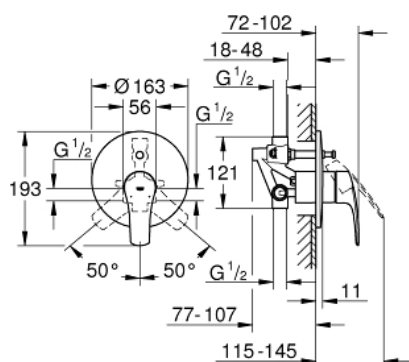

33 305 003 EUROSMART BATERIE CADĂ MONOCOMANDĂ 1/2"

DESCRIEREA PRODUSULUI

- montaj pe perete
- mâner din metal
- cartuș ceramic de 46 mm cu GROHE SilkMove
- suprafață cromată GROHE StarLight
- GROHE FastFixation escutcheon with covered fixation
- compus din:
 - set for final installation (19 450 003)
 - cu corp încastrat
 - limitator de debit reglabil
 - divertor cu revenire automată: cadă/duș
 - ornament metalic
 - element de etanșizare mască aparentă și arbore
 - limitator de temperatură opțional cu nr. de referință 46 308
- professional edition

33 305 003 EUROSMART BATERIE CADĂ MONOCOMANDĂ 1/2"

PIESE DE SCHIMB

- 1: lever (Order-nr. 48549000)
- 2: Şild (Order-nr. 46905000)
- 3: capac (Order-nr. 06874000)
- 4: Cartuş (Order-nr. 46048000)
- 5: Comutator (Order-nr. 46737000)
- 6: Limitator de temperatură (Order-nr. 46308000)*
- 7: Set extensie (Order-nr. 46191000)*
- 8: Set extensie (Order-nr. 46343000)*